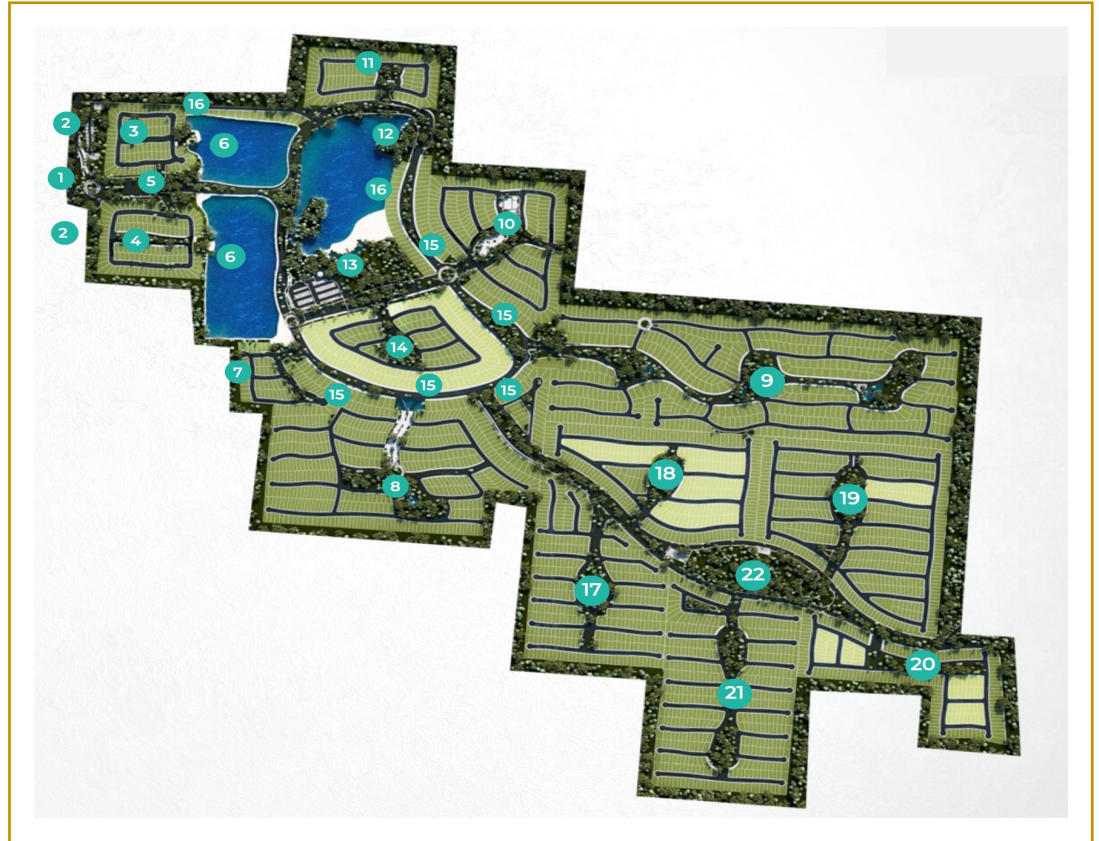

DESCRIPCIÓN Y CARACTERÍSTICAS

Conformado por 13 privadas inspiradas principalmente en arquitectura de vanguardia y la exclusividad del desarrollo.

Áreas del desarrollo:

- 13 privadas
- 2 casas club
- 1 área de apartamentos
- 1 zona comercial
- 1 club de playa

Ubicado en la costa yucateca.

A 10 minutos de la bella playa de Telchac y a 20 minutos de la zona arqueológica de Xcambó.

UBICACIÓN DE GRAN KANAN YUCATÁN | ACCESO AL DESARROLLO SOBRE CARRETERA MOTUL-TELCHAC.

TU INVERSIÓN Y BIENESTAR SON NUESTRA PRIORIDAD

Gran Kanan “Áreas Generales”

1. Accesos principales
2. Centro Comercial “Gran Kanan”
3. Privada “MUKUI”
4. Privada “KUKUM”
5. Glorieta principal
6. Avenidas principales con iluminación
7. Privada “NAKTAN”
8. Privada “XAMAN-KAN”
9. Privada “MAKKAN”
10. Privada “KUSAM”
11. Privada “SABAK”
12. Departamentos “SUNKAN”
13. Casa Club “AVENTURA TELCHAC”
14. Privada “CHAKAI”
15. Lotes en avenidas
16. Lotes Premium
17. Privada “NAJAL”
18. Privada “YAXKIN”
19. Privada “NAKKUN”
20. Privada “YUMCHÉ”
21. Privada “KABÉT”
22. Casa Club “NABTÉ”

TU INVERSIÓN Y BIENESTAR SON NUESTRA PRIORIDAD

Privada "NAJAL"

Privada de 9 hectáreas con 344 lotes.
Desde 160m² hasta 300m².

La privada contará con:

- Barda perimetral
- Caseta de seguridad
- Cámaras de vigilancia y control de acceso
- Cerco eléctrico de alto voltaje
- Infraestructura subterránea
- Calles pavimentadas
- Banquetas
- Levantamientos topográficos con coordenadas UTM
- Alumbrado público
- Luz eléctrica a pie de lote
- Red de agua potable
- Amplia vegetación y árboles
- Riego automatizado