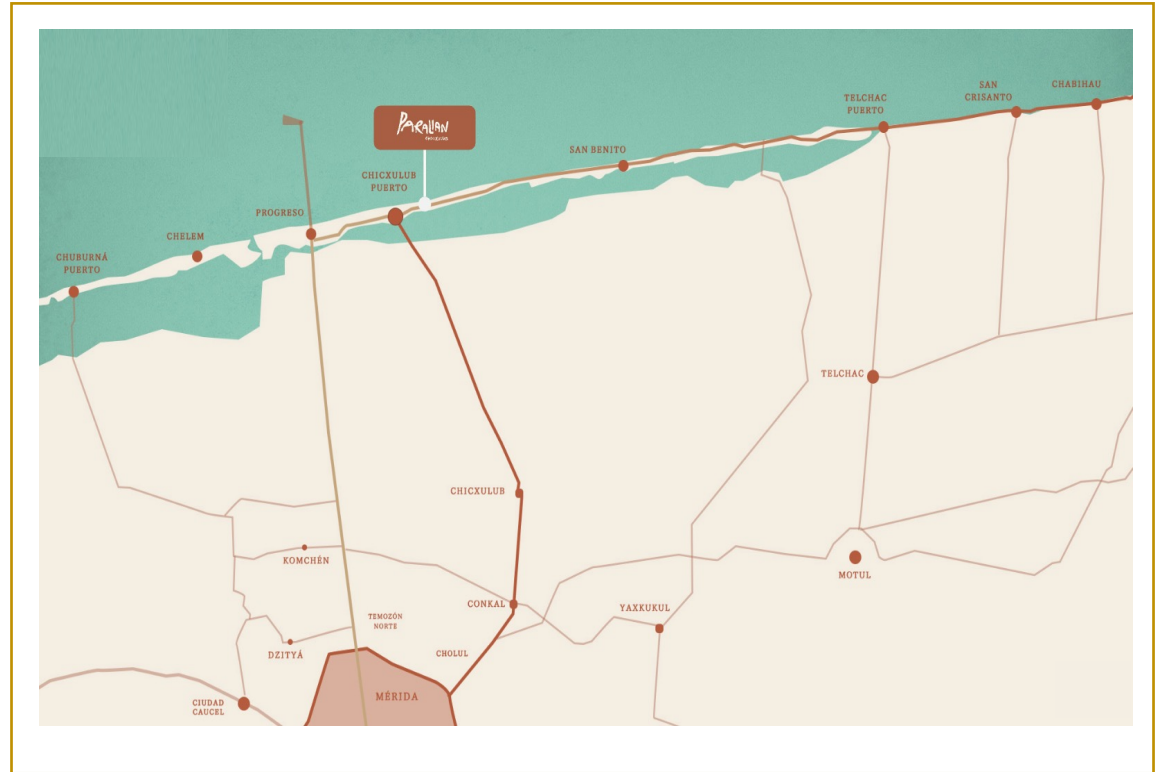

DESCRIPCIÓN Y CARACTERÍSTICAS

Paralian se encuentra ubicado en Chicxulub Puerto, a solo 25 minutos de la ciudad de Mérida y a 5 minutos de Progreso.

- 7 niveles de departamentos
- Rooftop
- Sunset Bar
- Restaurante de especialidad
- Terraza bar
- Club de playa

Cuenta con 2 modelos de departamentos

1. Modelo Arenna
2. Modelo Brissa

Desde 117.02 M2 hasta 165.29 M2