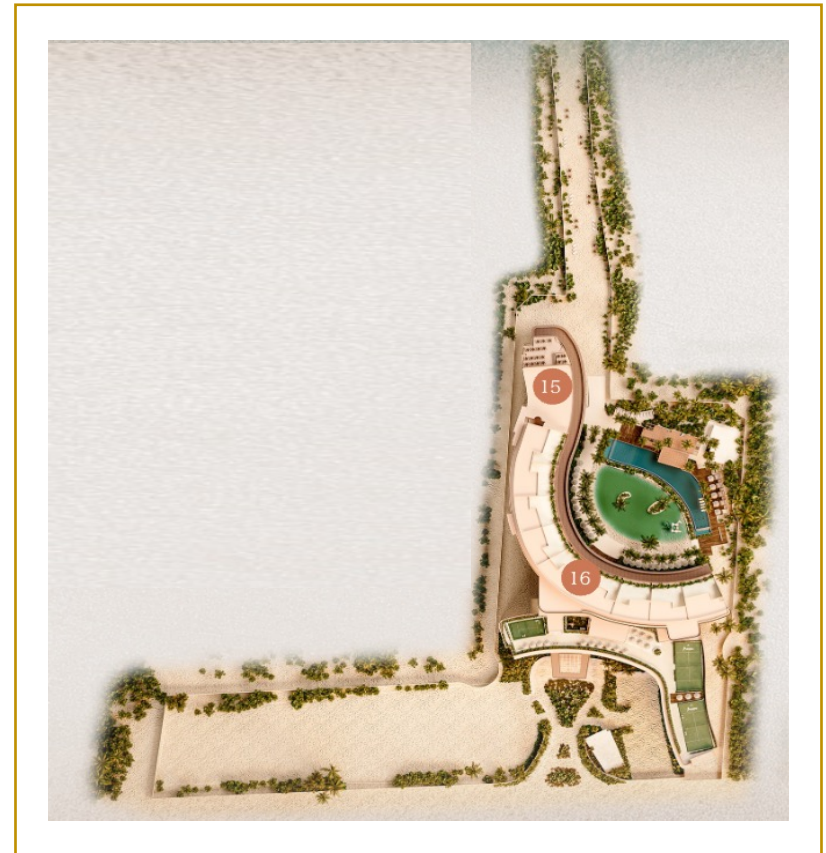

Paralian se encuentra ubicado en Chicxulub Puerto, a solo 25 minutos de la ciudad de Mérida y a 5 minutos de Progreso.

- 7 niveles de departamentos
- Rooftop
- Sunset Bar
- Restaurante de especialidad
- Terraza bar
- Club de playa

TU INVERSIÓN Y BIENESTAR SON NUESTRA PRIORIDAD

MASTER PLAN

AMENIDADES NIVEL 07

- 15. Astrorey (sunset bar)
- 16. Penthouses

TU INVERSIÓN Y BIENESTAR SON NUESTRA PRIORIDAD

GALERÍA DE FOTOS

TU INVERSIÓN Y BIENESTAR SON NUESTRA PRIORIDAD