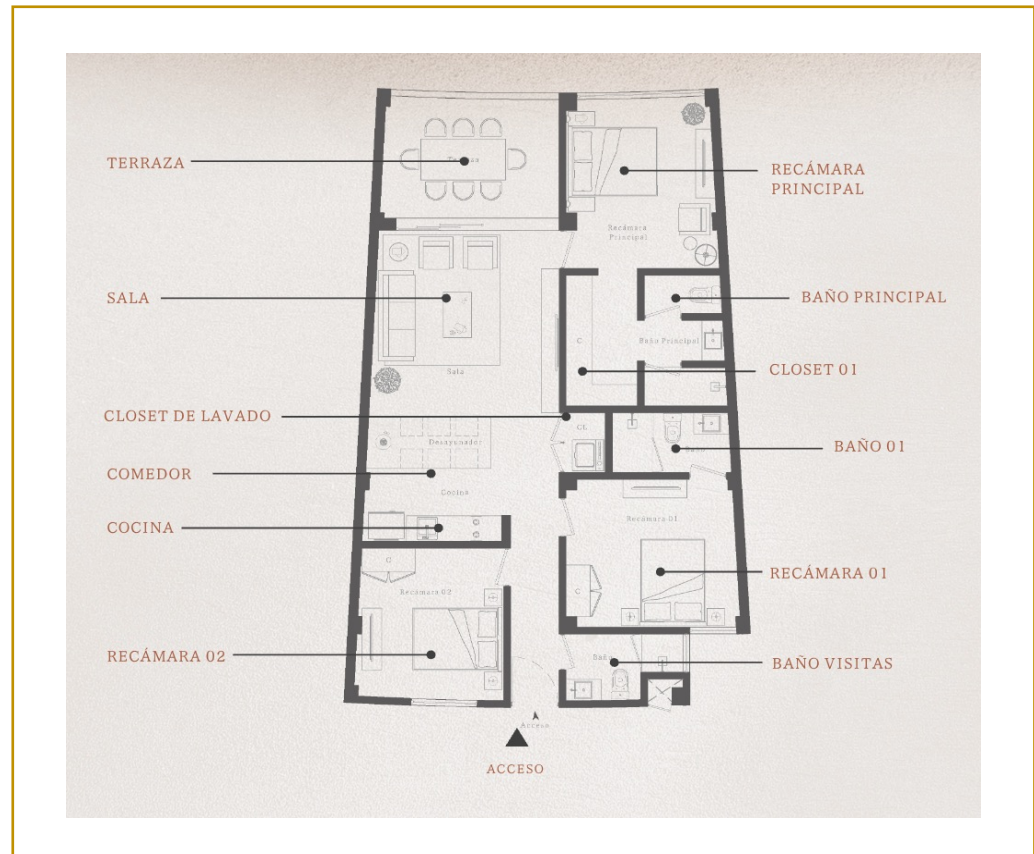

Cuenta con 2 modelos de departamentos

1. Modelo Arenna
2. Modelo Brissa

Desde 117.02 M2 hasta 165.29 M2

TU INVERSIÓN Y BIENESTAR SON NUESTRA PRIORIDAD

MASTER PLAN

TU INVERSIÓN Y BIENESTAR SON NUESTRA PRIORIDAD

GALERÍA DE FOTOS

TU INVERSIÓN Y BIENESTAR SON NUESTRA PRIORIDAD

GALERÍA DE FOTOS

TU INVERSIÓN Y BIENESTAR SON NUESTRA PRIORIDAD

AMENIDADES PLANTA BAJA

- 11. Weches (comida de puerto)
- 12. Piscina
- 13. Bufeos (Terraza Bar)
- 14. Woowooch (Beach Club)

MASTER PLAN

Modelo Arena

- 4 Recámaras
- 4 baños
- Closet
- Closet de lavado
- Sala
- Comedor
- Cocina
- Terraza

TU INVERSIÓN Y BIENESTAR SON NUESTRA PRIORIDAD

GALERÍA DE FOTOS

TU INVERSIÓN Y BIENESTAR SON NUESTRA PRIORIDAD

GALERÍA DE FOTOS

TU INVERSIÓN Y BIENESTAR SON NUESTRA PRIORIDAD

MASTER PLAN

Modelo Brissa

- 3 recámaras
- 3 baños
- Closet
- Closet de lavado
- Sala
- Comedor
- Cocina
- Terraza

TU INVERSIÓN Y BIENESTAR SON NUESTRA PRIORIDAD