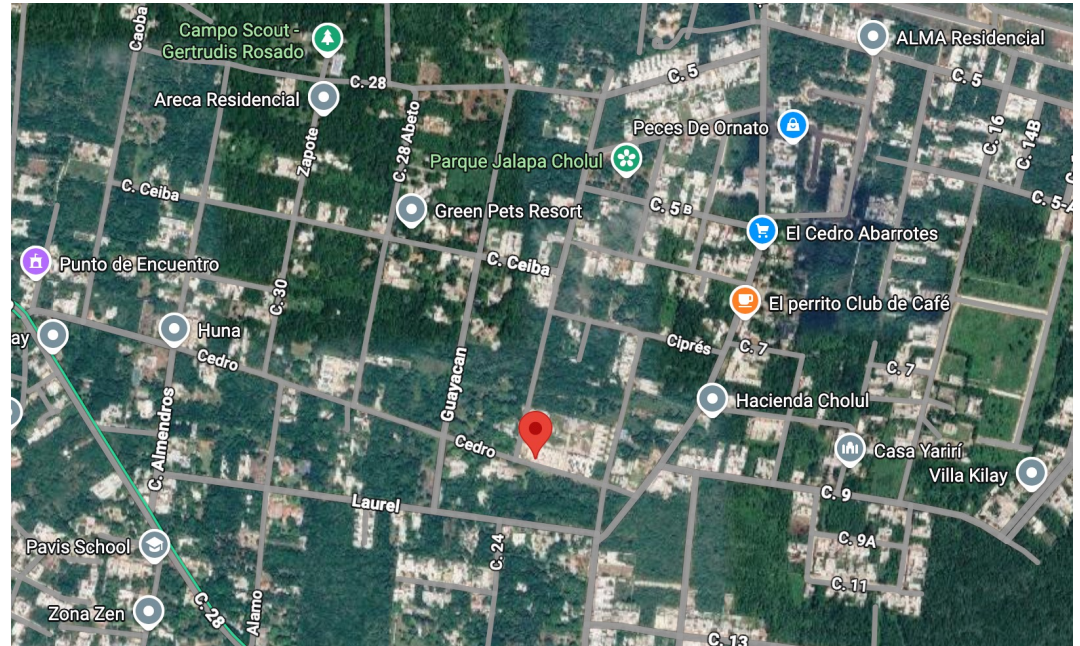

Ubicación estratégica en la zona de Cholul, rodeada de servicios y áreas verdes, con fácil acceso a vialidades principales. Ideal para quienes buscan un entorno tranquilo y de alta plusvalía al norte de Mérida.