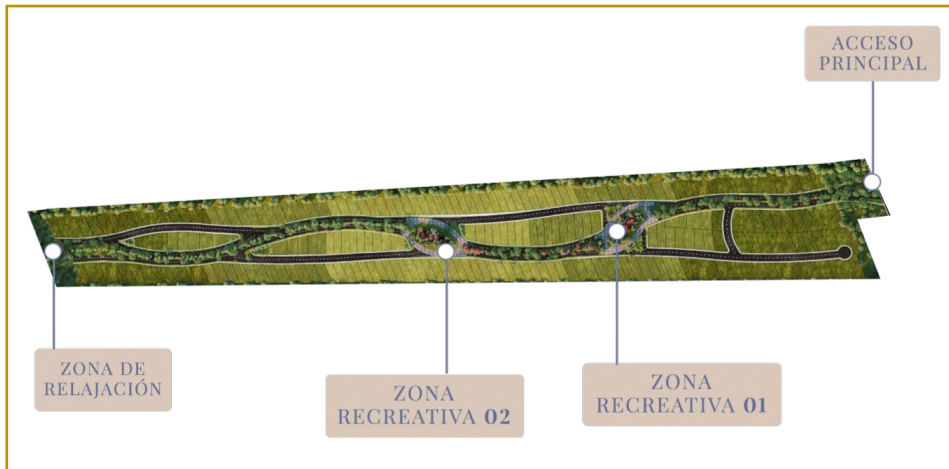

SINAN KAI

Desarrollo de 10 hectáreas con 227 lotes urbanizados.

TU INVERSIÓN Y BIENESTAR SON NUESTRA PRIORIDAD