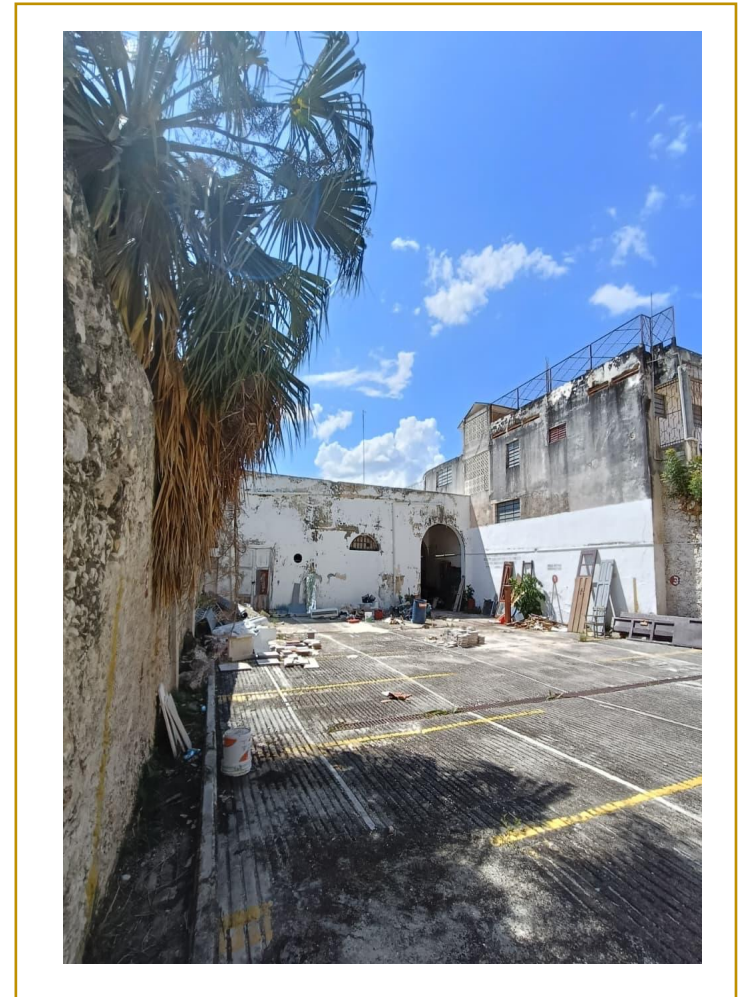

TIPO DE PROPIEDAD:

PROPIEDAD PARA
REMODELAR

UBICACIÓN:

CENTRO

TIPO DE OPERACIÓN:

VENTA

TU INVERSIÓN Y BIENESTAR SON NUESTRA PRIORIDAD

GALERÍA DE FOTOS

UBICACIÓN

Ubicada en la calle 66 del Centro Histórico de Mérida, cercano al Hotel del Gobernador y a 2 cuadras de la Plaza Grande.

TU INVERSIÓN Y BIENESTAR SON NUESTRA PRIORIDAD

DIMENSIONES

SUPERFICIE: 463 M2

FRENTE: 15.9 m

FONDO: 23.9 m

TOTAL DE M2 DE CONSTRUCCIÓN

153.69 M2

DESCRIPCIÓN Y CARACTERÍSTICAS

Esta propiedad es una estructura arquitectónica en excelentes condiciones con potencial para casa, departamentos, restaurant – bar, entre otros.

Su excelente ubicación a 2 cuadras de la Plaza Grande de Mérida, con alto flujo de turistas y locales, la convierte en una propiedad excelente para proyectos de inversión.

TU INVERSIÓN Y BIENESTAR SON NUESTRA PRIORIDAD