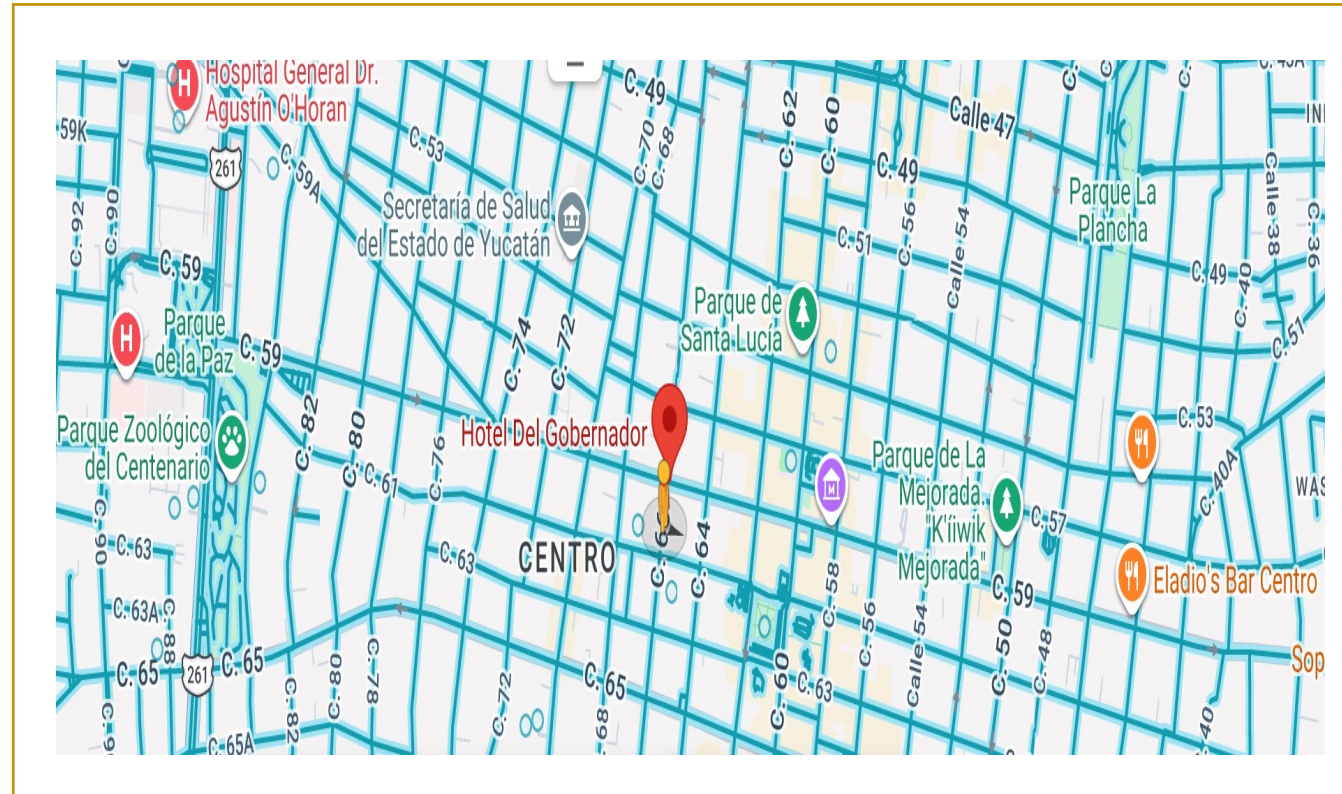

UBICACIÓN

Ubicada en la calle 66 del Centro Histórico de Mérida, cercano al Hotel del Gobernador y a 2 cuadras de la Plaza Grande.

TU INVERSIÓN Y BIENESTAR SON NUESTRA PRIORIDAD

DIMENSIONES

SUPERFICIE: 463 M2

Su excelente ubicación a 2 cuadras de la Plaza Grande de Mérida, con alto flujo de turistas y locales, la convierte en una propiedad excelente para proyectos de inversión.

TU INVERSIÓN Y BIENESTAR SON NUESTRA PRIORIDAD